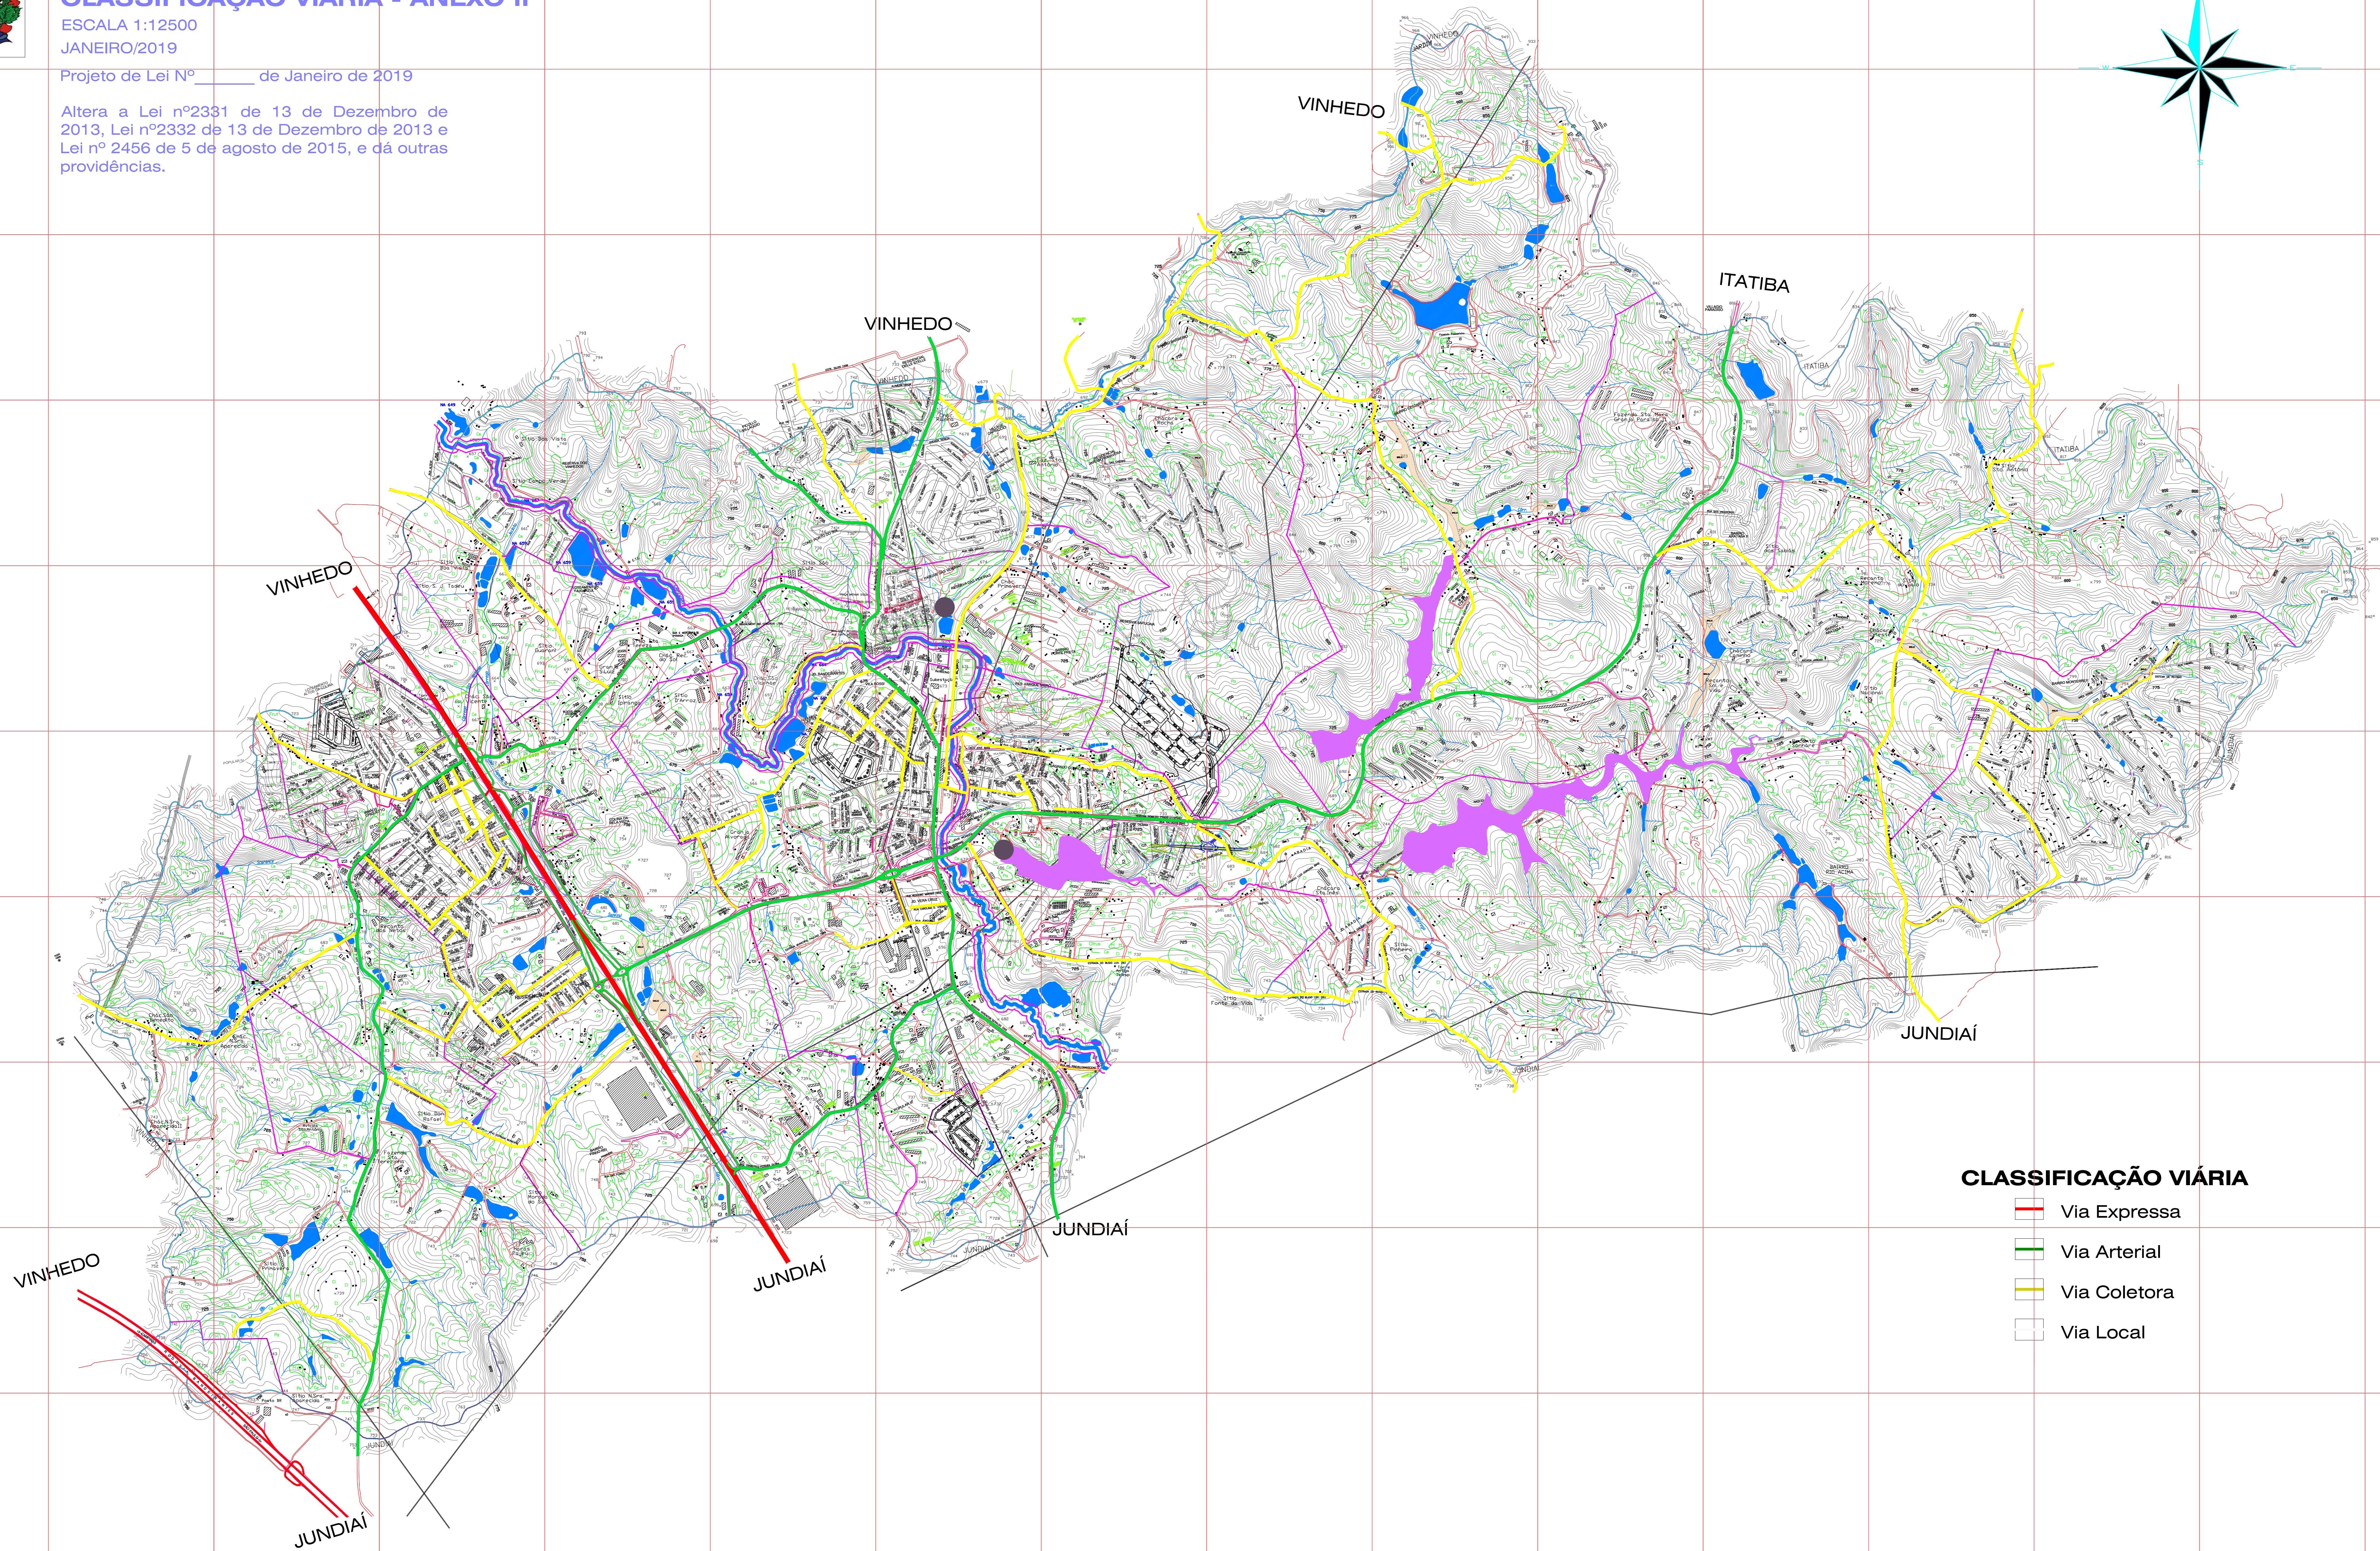

MUNICÍPIO DE LOUVEIRA

CLASSIFICAÇÃO VIÁRIA - ANEXO II

ESCALA 1:12500
JANEIRO/2019

Projeto de Lei Nº _____ de Janeiro de 2019

Altera a Lei nº2331 de 13 de Dezembro de 2013, Lei nº2332 de 13 de Dezembro de 2013 e Lei nº 2456 de 5 de agosto de 2015, e dá outras providências.

CLASSIFICAÇÃO VIÁRIA

-  Via Expressa
-  Via Arterial
-  Via Coletora
-  Via Local